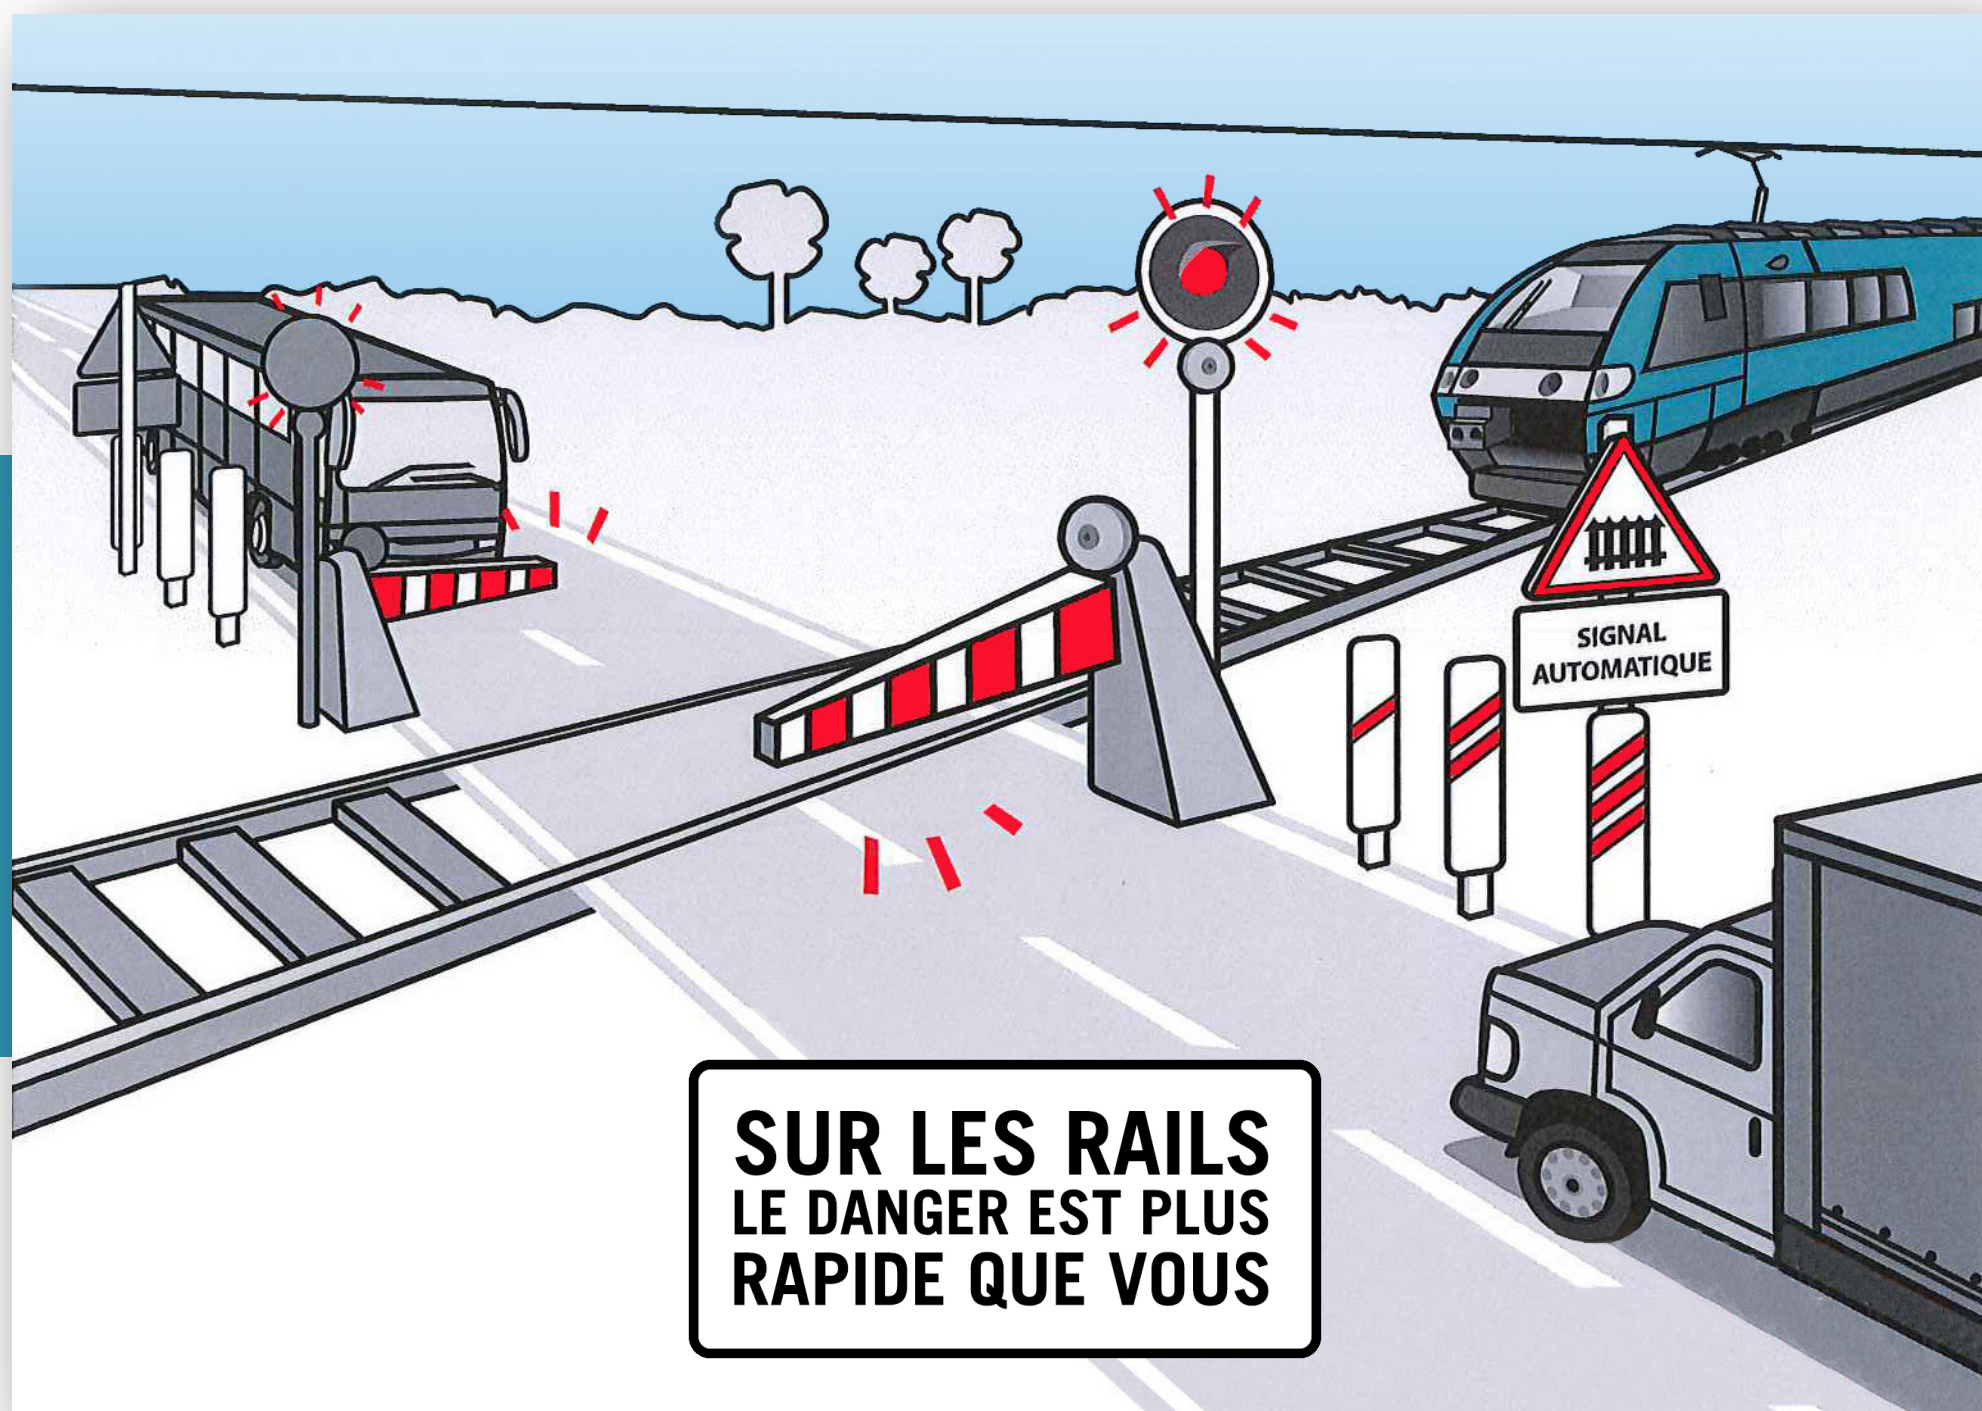

Professionnels de la route

SOYEZ VIGILANTS AUX PASSAGES À NIVEAU

99 % des accidents sont dus au non respect du Code de la route

Un passage à niveau doit être dégagé en 7 secondes
Ne pas s'engager si ce délai ne peut être respecté

Passer au feu rouge clignotant est passible d'un retrait de 4 points sur le permis et d'une amende de 135 €

Si vous êtes bloqués, n'hésitez pas à casser les barrières, elles sont conçues pour

La durée d'attente pour le passage du train n'est en moyenne que de 45 secondes